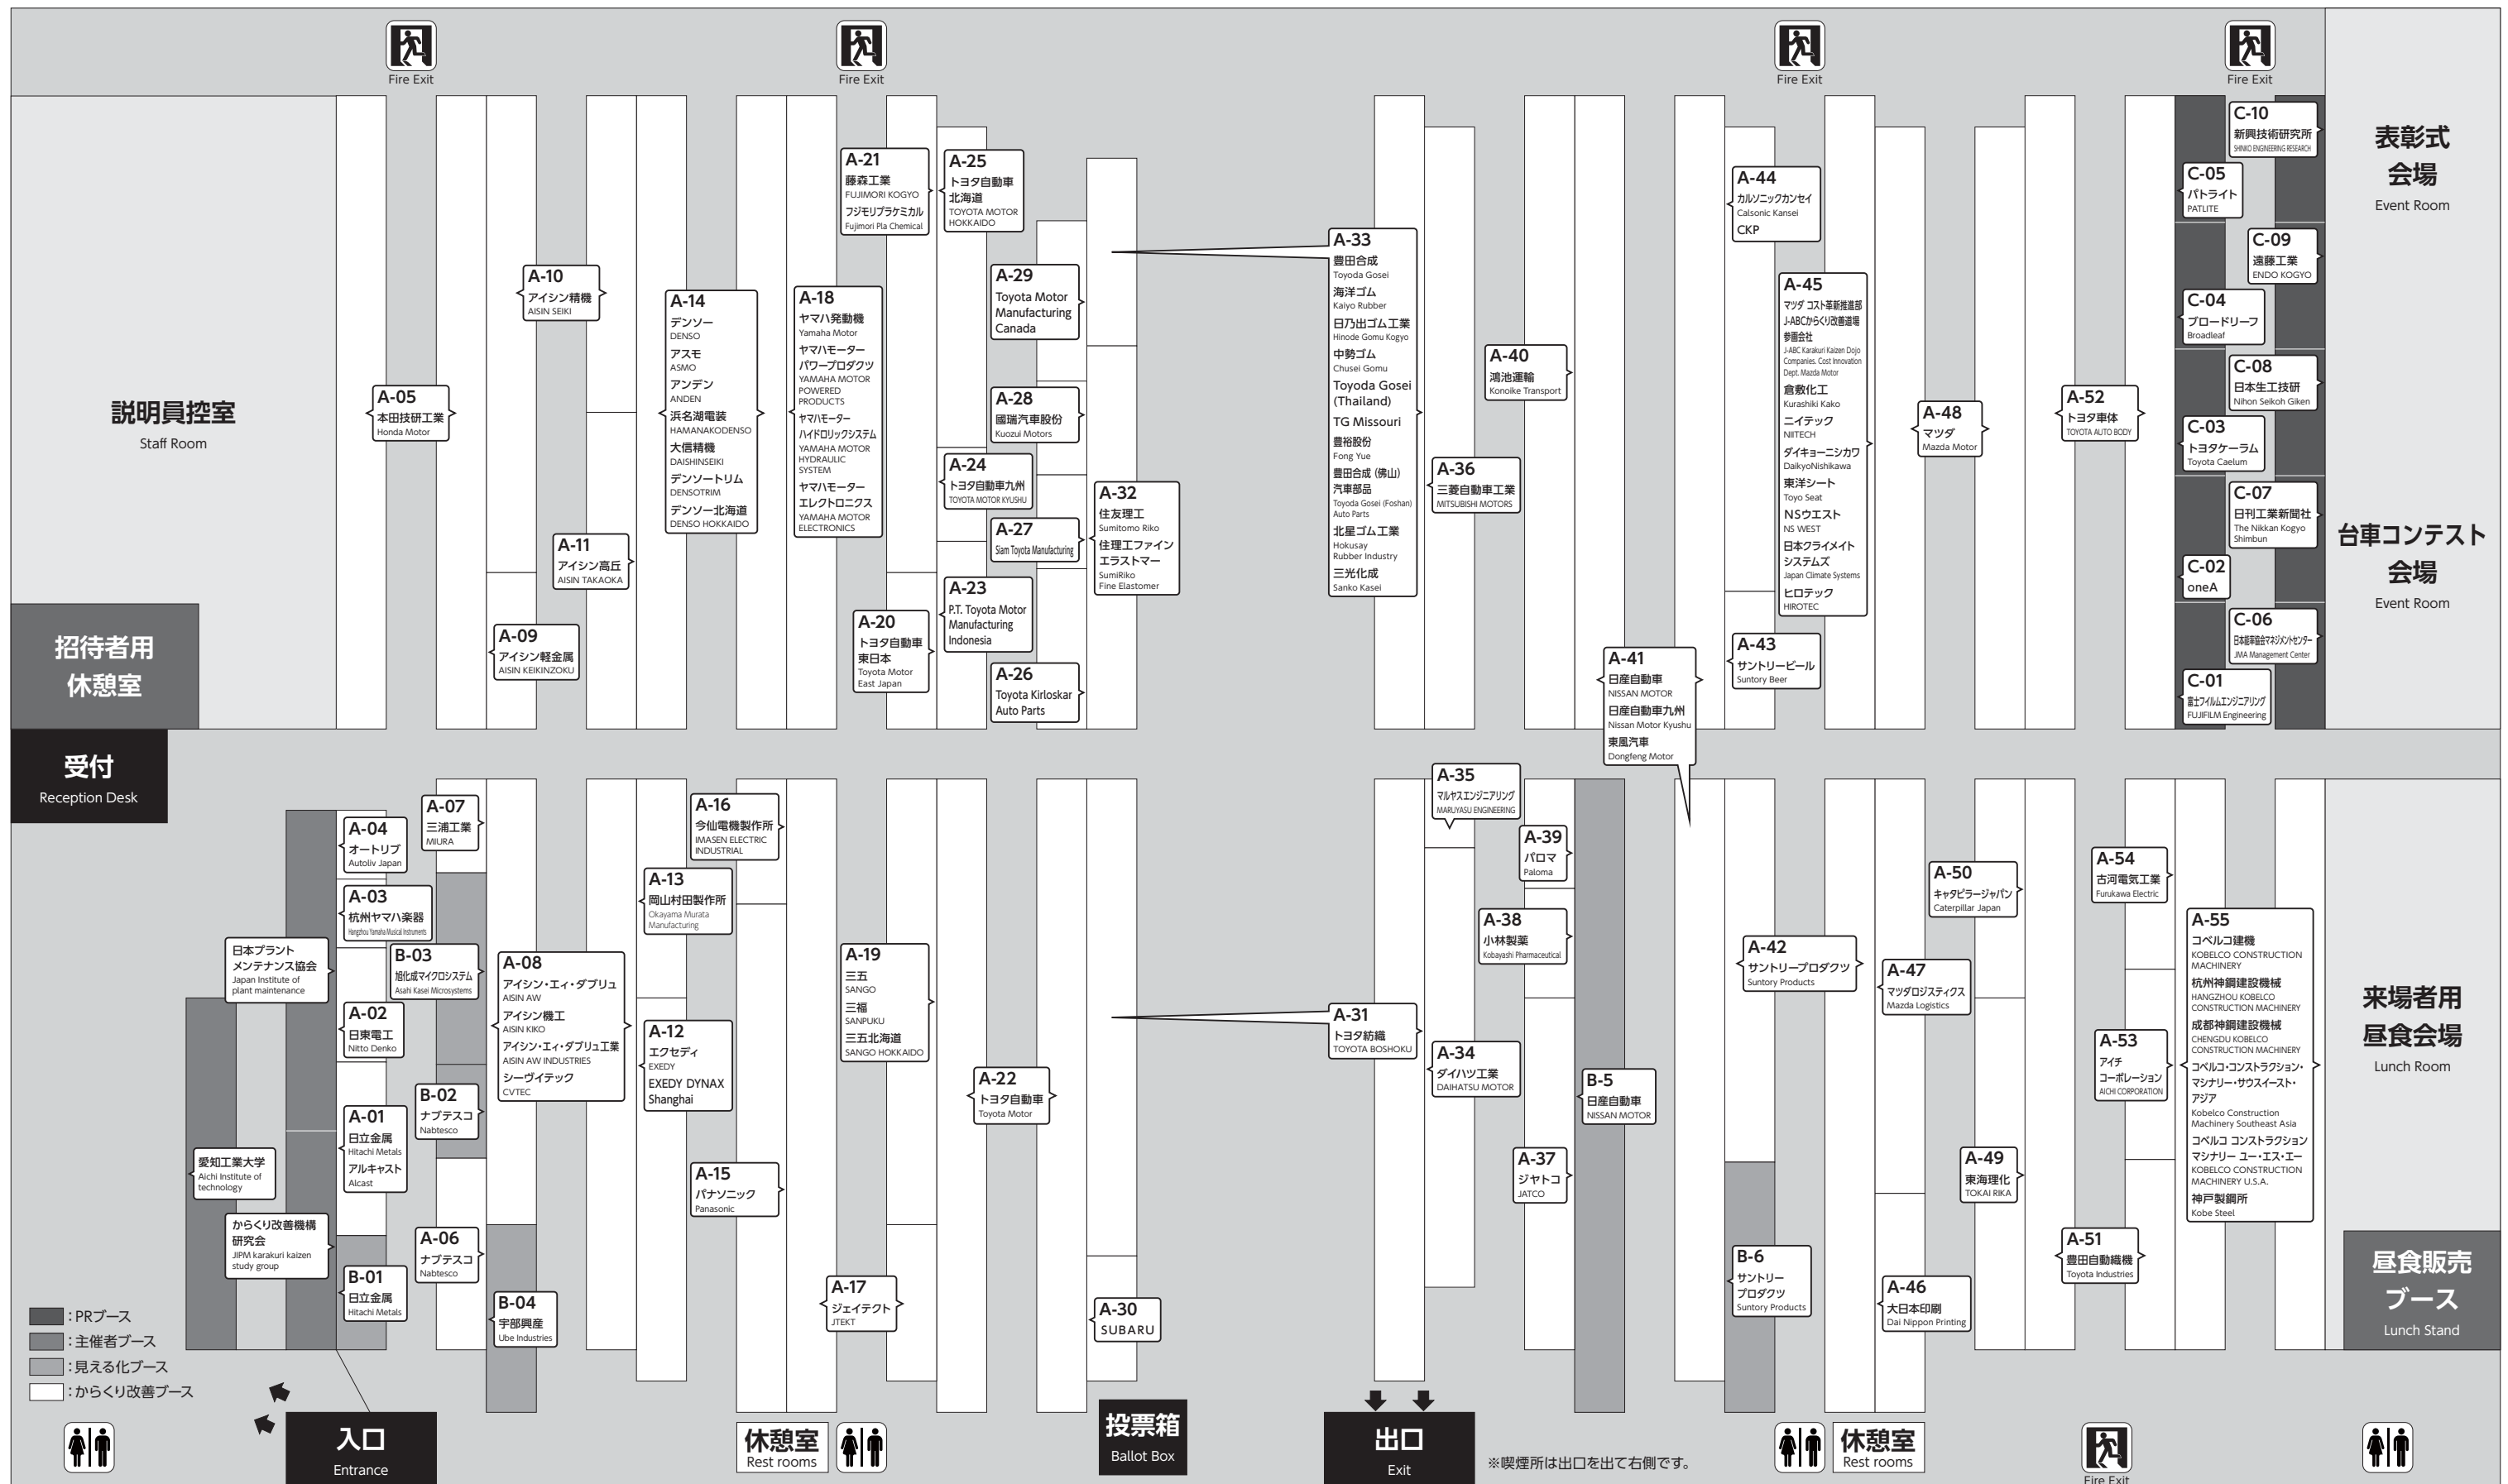

会場案内図 map

会場 (公社)日本プラントメンテナンス協会ブース会場

からくり改善相談コーナー

9月28日 10:30~11:30 13:00~14:00
 9月29日 10:30~11:30 13:00~14:00

会場 台車コンテスト会場

特別企画 手押し台車コンテスト

9月28日 12:00~14:00
 9月29日 12:00~14:00

※喫煙所は出口を出て右側です。